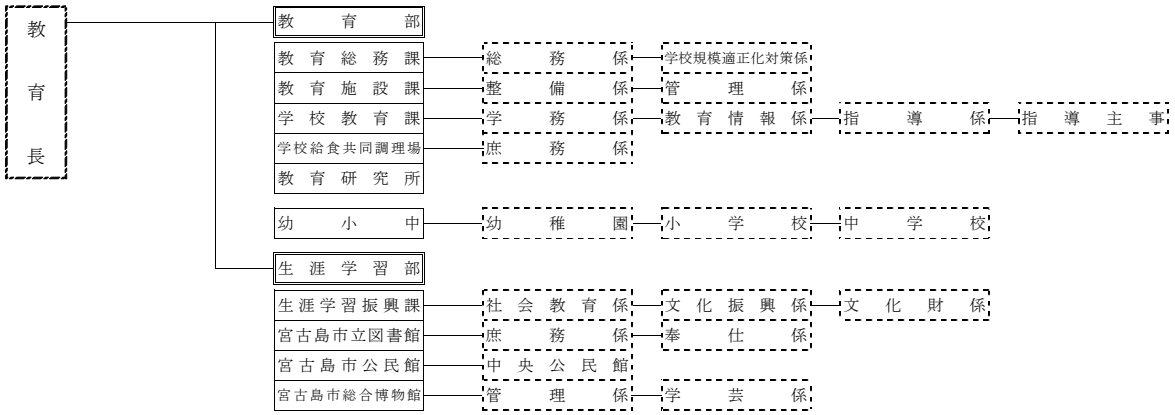

宮古島市行政機構図

令和4年4月1日現在

市長 副市長

枠線の意味

宮古島市行政機構図

令和4年4月1日現在

水道事業

教育委員会